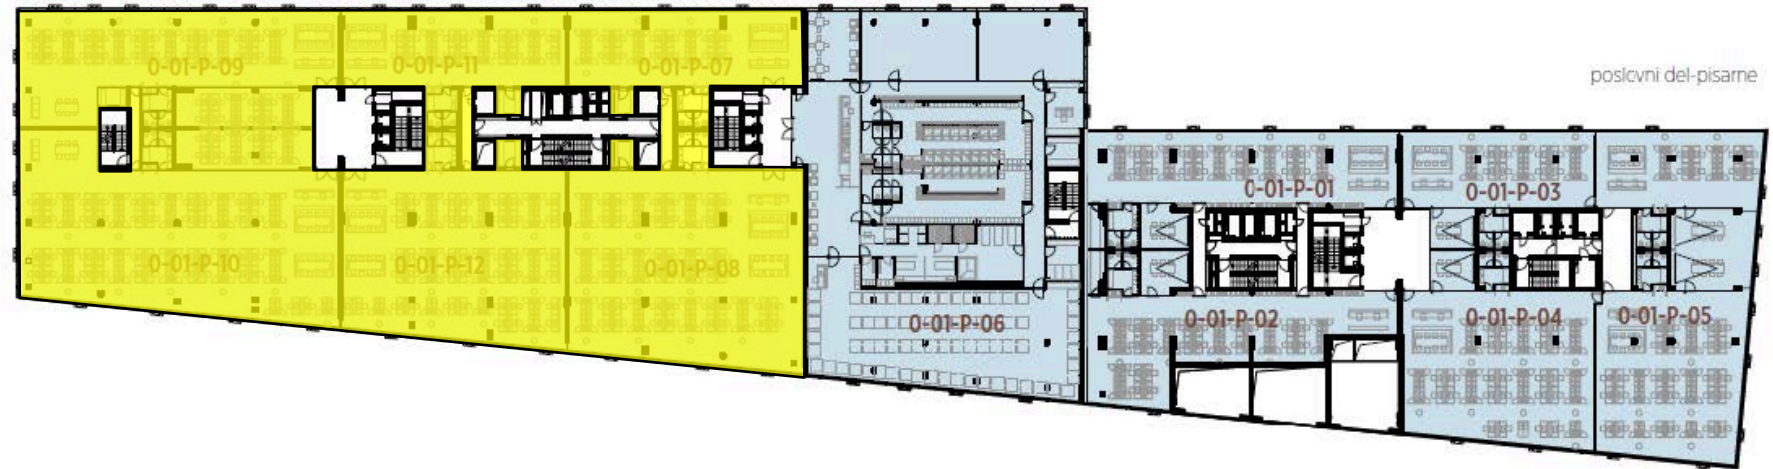

1N
1. nadstropje

Št.	Oznaka	Površina / m ²
1.	0-01-P-01	271,60
2.	0-01-P-02	276,30
3.	0-01-P-03	211,08
4.	0-01-P-04	375,78
5.	0-01-P-05	421,52
6.	0-01-P-06	993,47

Št.	Oznaka	Površina / m ²
7.	0V najemu.	196,10
8.	0V najemu.	464,21
9.	0V najemu.	390,70
10.	0V najemu.	515,39
11.	0V najemu.	189,67
12.	0V najemu.	397,17
Skupaj:		4.585,40 m ²